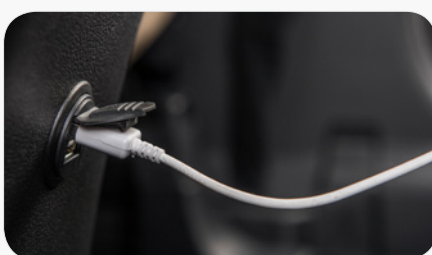

PAKIET 4

Elementy wchodzące w skład pakietu:

- Skórzane obszycie foteli łączone z alcantara (wariant 1: tapicerka skórzana w kolorze czarnym, alcantara w kolorze antracyt, przeszycia na tapicerce w kolorze jasnoszarym; wariant 2: tapicerka skórzana w kolorze beżowym, alcantara w kolorze beżowym, przeszycia na tapicerce, kole kierownicy oraz gałce dźwigni zmiany biegów

- w kolorze beżowym; wariant 3: tapicerka skórzana w kolorze czarnym, alcantara w kolorze antracyt, przeszycia na tapicerce, kole kierownicy oraz gałce dźwigni zmiany biegów w jednym z kolorów do wyboru: czerwony, niebieski, pomarańczowy, brązowy, jasnoszary
- Oznakowanie zewnętrzne wersji specjalnej (emblematy Calligraphy na błotnikach przednich)

- Oświetlenie ambientowe w drzwiach przednich
- Podwójne gniazdo USB oraz uchwyt na tablet dla 2. rzędu siedzeń
- Emblemat Outlander na pokrywie silnika
- Ozdobna listwa pokrywy bagażnika
- Ozdobne nakładki na progi wewnętrzne
- Daszek zegarów obsyty alcantara w kolorze antracyt

CENA: 12 490 ZŁ*