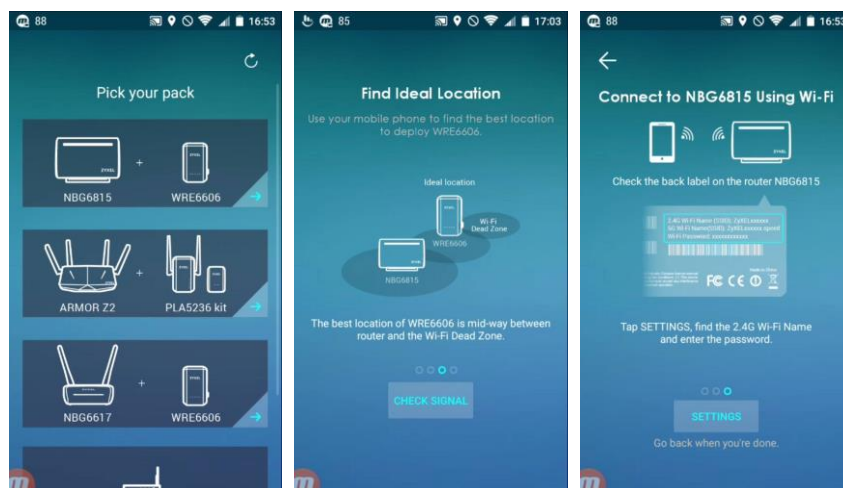

## Zyxel ONE Connect zapewnia bezprzewodowy zasięg Wi-Fi w całym domu

Zyxel Communications prezentuje aplikację ONE Connect – stworzoną z myślą o zapewnieniu użytkownikom pełnego zasięgu sieci bezprzewodowej w całym domu.

Aplikacja mobilna ONE Connect została tak zaprojektowana, aby pomóc użytkownikom w prosty sposób **stworzyć w warunkach domowych**, za pomocą urządzeń marki Zyxel: routerów, wzmacniaczy sygnału Wi-Fi oraz adapterów powerline\*, **niezawodną sieć Wi-Fi**. Intuicyjna w obsłudze aplikacja umożliwia również zwiększenie zasięgu sieci bezprzewodowej oraz kablowej w niedostępnych do tej pory miejscach.

### Intuicyjna obsługa

Aplikacja ONE Connect została zaprojektowana tak, aby zminimalizować liczbę wymaganych czynności konfiguracyjnych, umożliwiać kopiowanie aktualnych ustawień do nowo dodawanych urządzeń oraz automatycznie ustawiać priorytety ruchu sieciowego i tym samym oferować możliwie najlepsze warunki dla każdego podłączonego użytkownika. Kilka kliknięć wystarczy, aby szybko zablokować dzieciom dostęp do sieci bezprzewodowej lub zapewnić tymczasowy dostęp Wi-Fi dla gości.

Graficzna instrukcja „krok po kroku” aplikacji ONE Connect umożliwia szybką konfigurację sieci w całym domu

\* Pod poniższym linkiem znajdują się modele urządzeń Zyxel obsługiwane przez rozwiązanie ONE Connect dla domu: <https://www.zyxel.com/solutions/ONE-Connect-Solution-for-Home-20161028-618755.shtml>. Aby uzyskać informacje o dostępności produktu, skontaktuj się z lokalnym dystrybutorem.