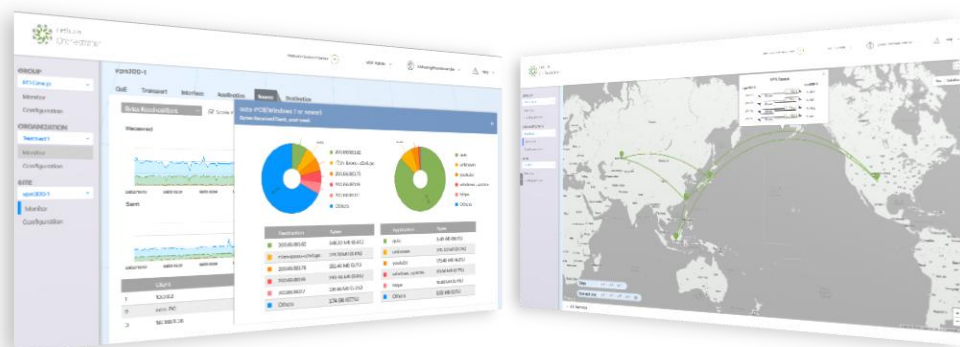

Aplikacja Nebula SD-WAN zwiększa możliwości zarządzania siecią

Najnowszy członek rodziny Zyxel Nebula umożliwia zintegrowane zarządzanie siecią. Oferuje zaawansowane modyfikacje wpływające na wyższy poziom obsługi, mniej przerw w komunikacji, stabilniejsze i bezpieczniejsze połączenia oraz możliwość centralnego zarządzania.

Współczesne korporacje wymagają komunikacji WAN o szybkości i wydajności porównywalnej do tej w sieciach lokalnych. Rozwiązanie Nebula SD-WAN oferuje taką możliwość wraz z elastycznym i korzystnym cenowo pakietem, zwiększając płynność komunikacji i poprawiając jakość pracy użytkowników w sieci.

Aplikacja Nebula to platforma Zyxel do obsługi usług w chmurze SD-WAN oraz usług zwiększających poziom bezpieczeństwa.

– *Wiele sieci firmowych, które do tej pory funkcjonowały tylko w obszarze biurowym, otwiera się na korzyści centrów danych, usługi zarządzane z zewnątrz oraz rozwiązania oparte na chmurze – komentuje Norbert Ogłodziński, Country Sales Manager w Zyxel Communications. – Nawet przy rozwiązaniach takich jak MPLS, technologia WAN nie nadąża za wymaganiami nowoczesnych firm, dlatego potrzebne są nowe, skuteczniejsze rozwiązania – dodaje.*

Usługi i funkcjonalność	Pakiet licencji zarządzania	Pakiet licencji SD-WAN
Aplikacja Nebula	✓	✓
Dynamiczny wybór trasy	×	✓
Optymalizacja WAN	×	✓
Patrowanie aplikacji	×	✓
Filtrowanie treści	×	✓
Geolokalizacja (Geo Enforcer)	×	✓
Automatyczne wykrywanie	✓	✓
Auto-VPN	✓	✓
Inne funkcje (np. VPN i firewall)	✓	✓
Częstotliwość monitorowania strony	Niska	Wysoka
Zapisywanie logów/monitorowanie danych	Ostatnie 7/1 dni(dzień)	Ostatnie 396/30 dni