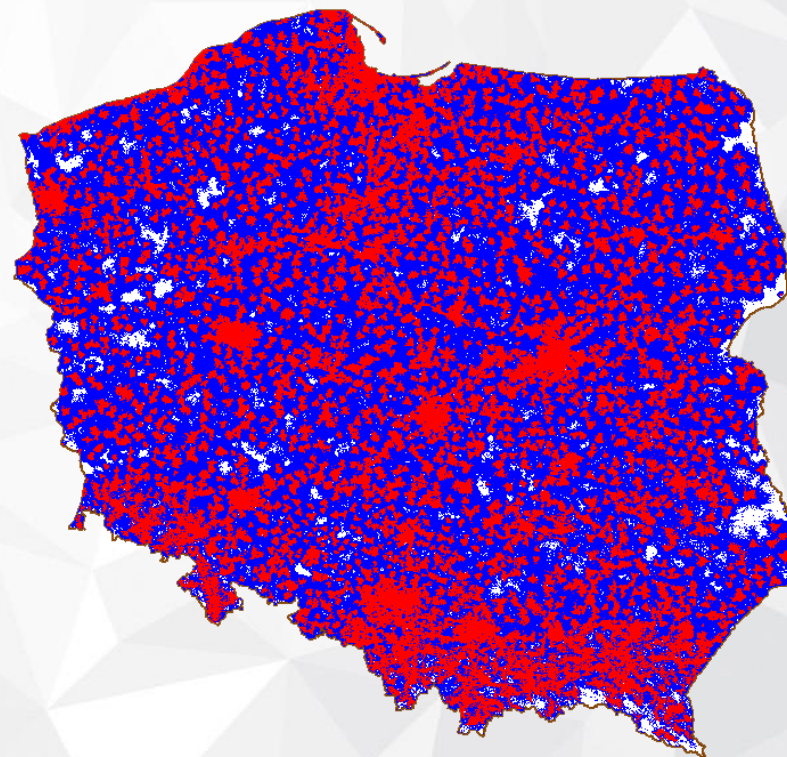

Q2 2019

PLAY