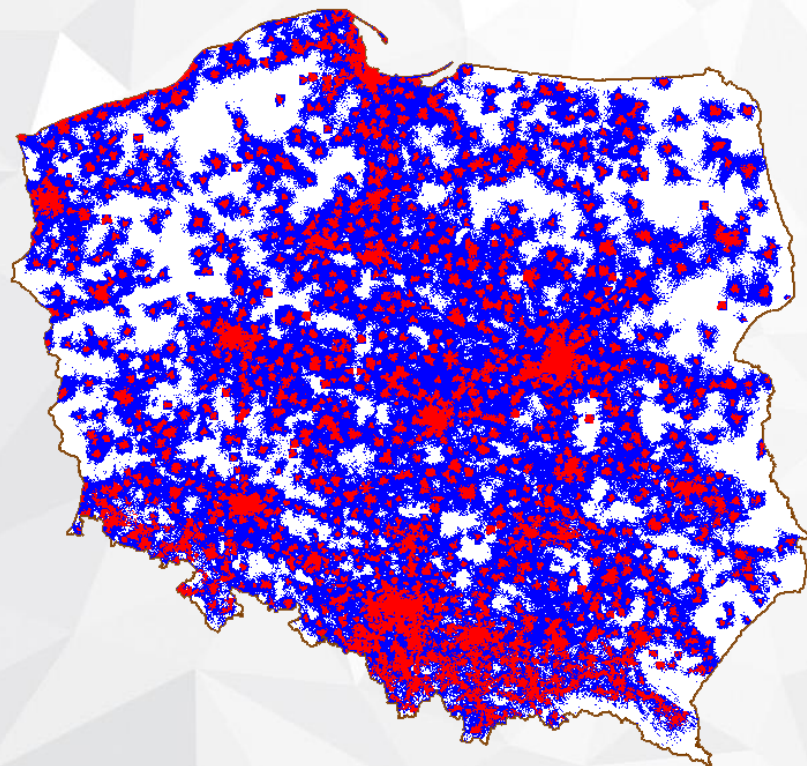

ZASIĘG

Q4 2016