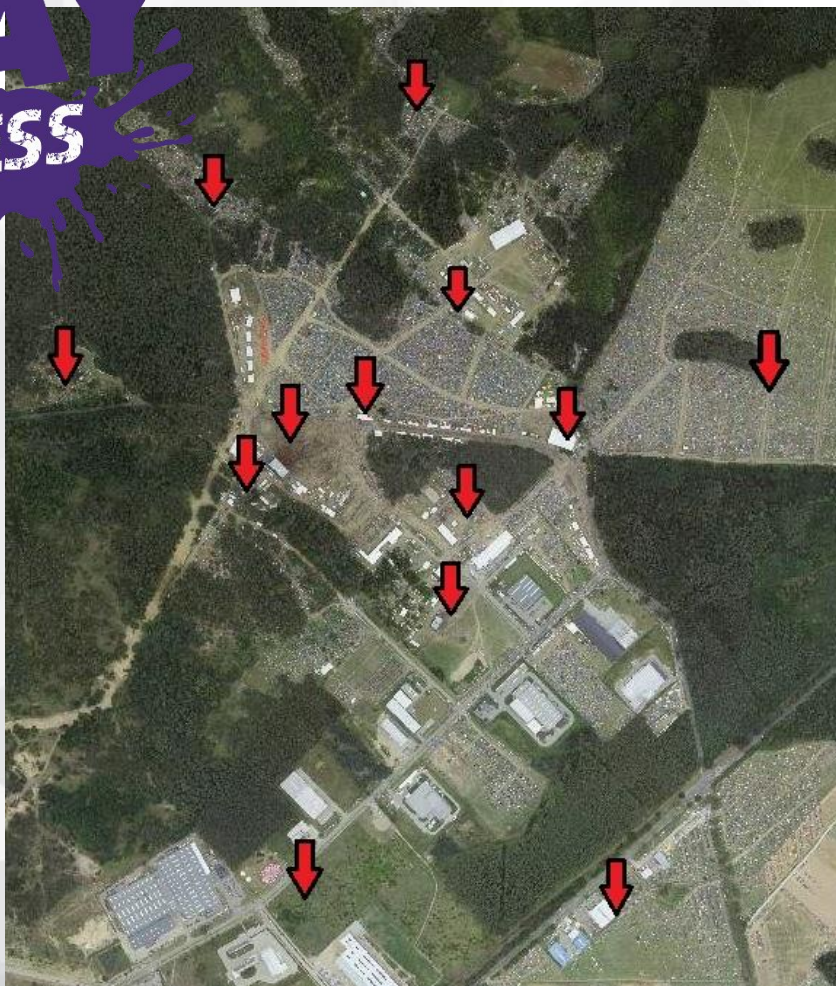

PLAY

CO DALEJ?

9 500
STACJI DO KOŃCA 2021

PLAY

FESTIWAL POL'AND'ROCK 2019

PLAY
MUDNESS
POL'AND'ROCK
2019

SPECJALNA INFRASTRUKTURA NA POTRZEBY WZMOŻONEGO RUCHU FESTIWALOWEGO:

- 13 DODATKOWYCH STACJI BAZOWYCH
- PONAD 120 000 UŻYTKOWNIKÓW SIECI PLAY
- 2 400 000 MINUT POŁĄCZEŃ GŁOSOWYCH (WZROST O 14% R/R)
- PRAWIE 60 TB POBRANYCH DANYCH (WZROST O 50% R/R)