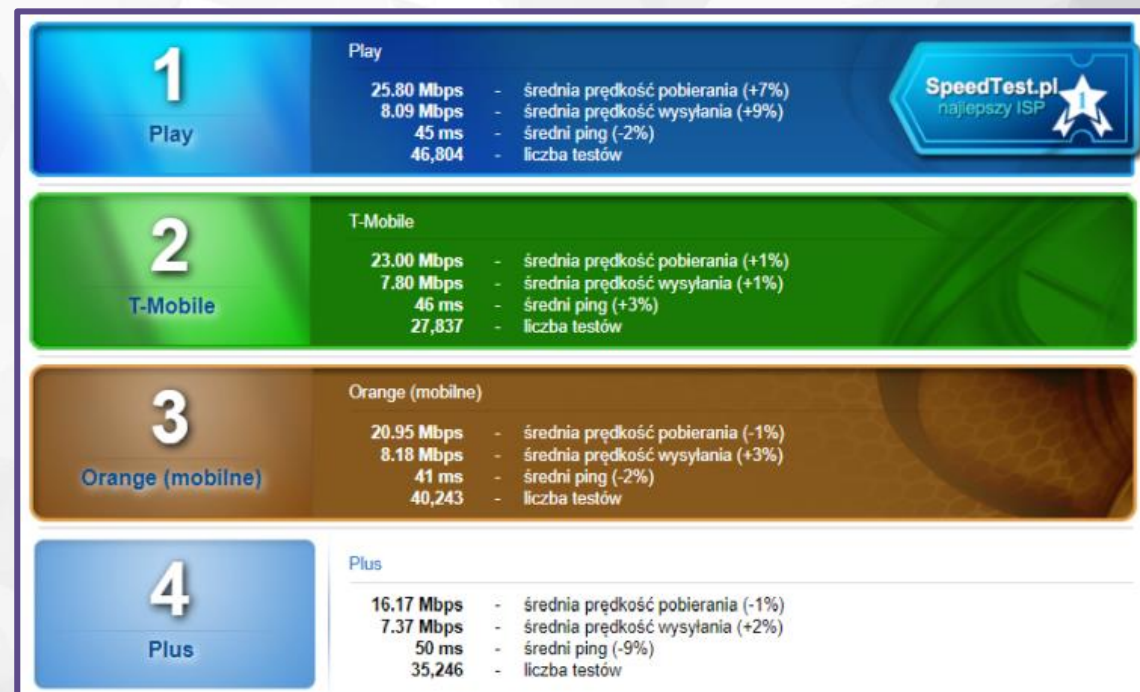

3G

98,7%

LTE

98,1%

Q2 2019

Q4 2016

90%

94%

93%

SPEEDTEST.PL PLAY NUMEREM 1

INTERNET MOBILNY - OGÓŁEM

INTERNET MOBILNY - WE WŁASNEJ SIECI

14%

POPULACJI

CO STANOWI 24% STACJI

PLAY