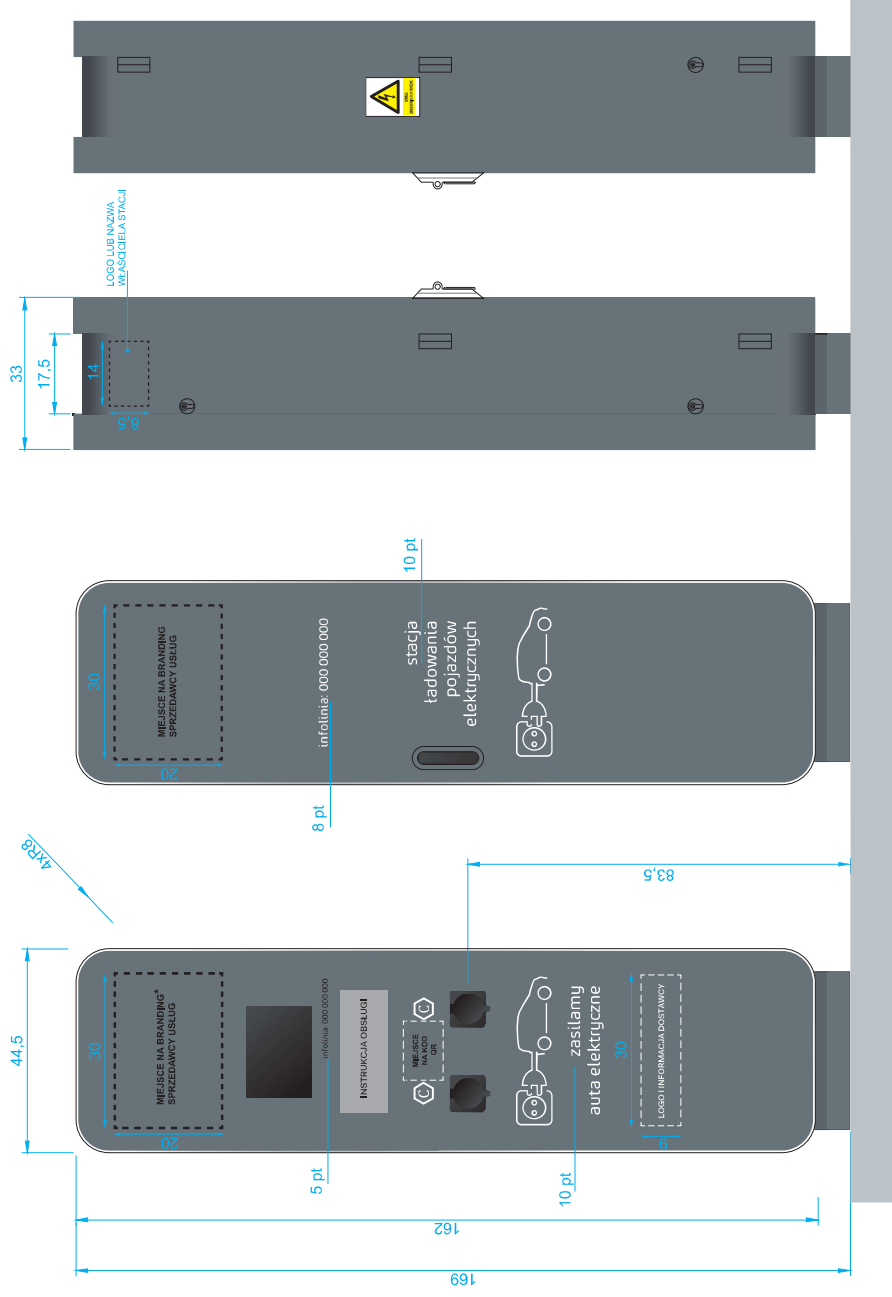

STACJA ŁADOWANIA ENERGIA - OPERATOR

WARIANT UZUPEŁNIAJĄCY

– FOLIA ORACAL 010

– LAKIEROWANIE RAL 7011 / FOLIA ORACAL 073

* Monochromatyczne znaki bez tła o wysokości nieprzekraczającej 15 cm
Łączna powierzchnia reklamy nie przekracza 10% powierzchni bocznej urządzenia.