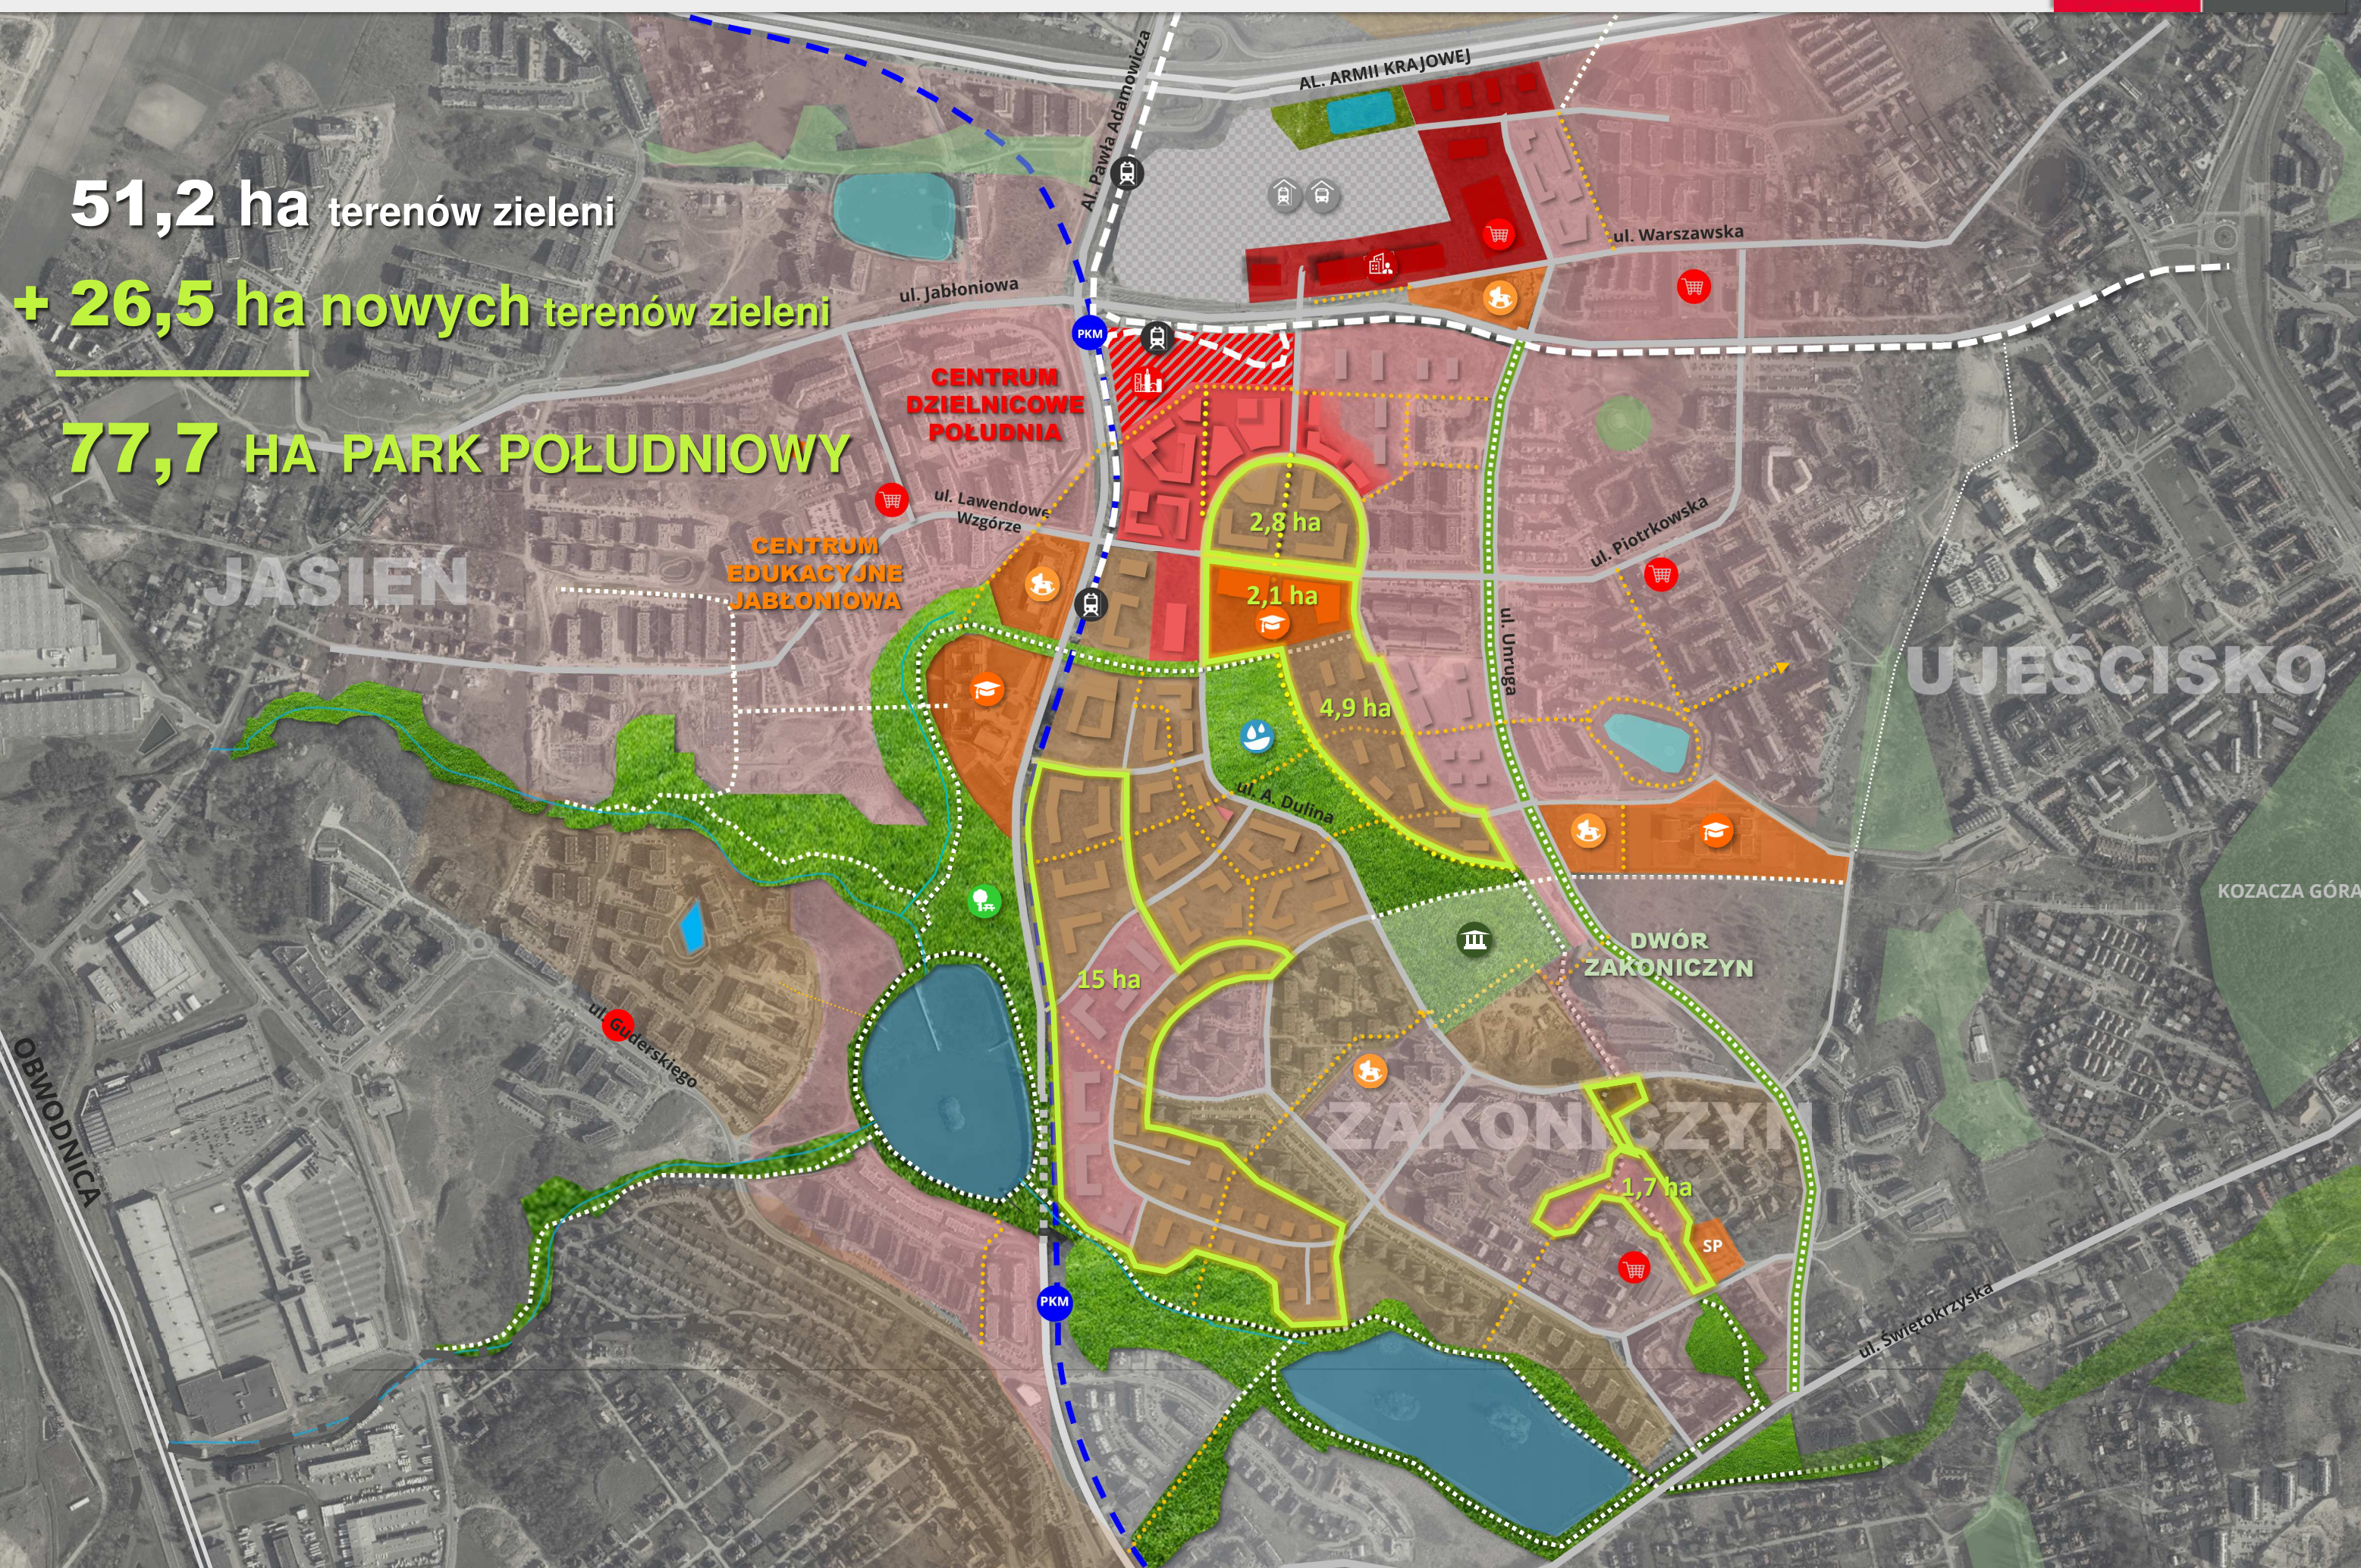

OBWODNICA

AL. ARMII KRAJOWEJ

ul. Warszawska

ul. Jabłoniowa

ul. Lawendowe
Wzgórze

ul. Piotrkowska

ul. Uruga

ul. A. Dulina

ul. Gąderskiego

ul. Świętokrzyska

AL. Pawła Adamowicza

PKM

PKM

SP

51,2 ha terenów zieleni
+ 26,5 ha nowych terenów zieleni

77,7 HA PARK POŁUDNIOWY

JASIEŃ

UJĘSCISKO

KOZACZA GÓRA

ZAKONICZYŃ

CENTRUM
DZIELNICOWE
POŁUDNIA

CENTRUM
EDUKACYJNE
JABŁONIOWA

DWÓR
ZAKONICZYŃ

OBWODNICA

ul. Jabłoniowa

AL. ARMII KRAJOWEJ

ul. Warszawska

ul. Lawendowe
Wzgórze

ul. Piotrkowska

ul. Uruga

ul. A. Dulina

ul. Gudzkiego