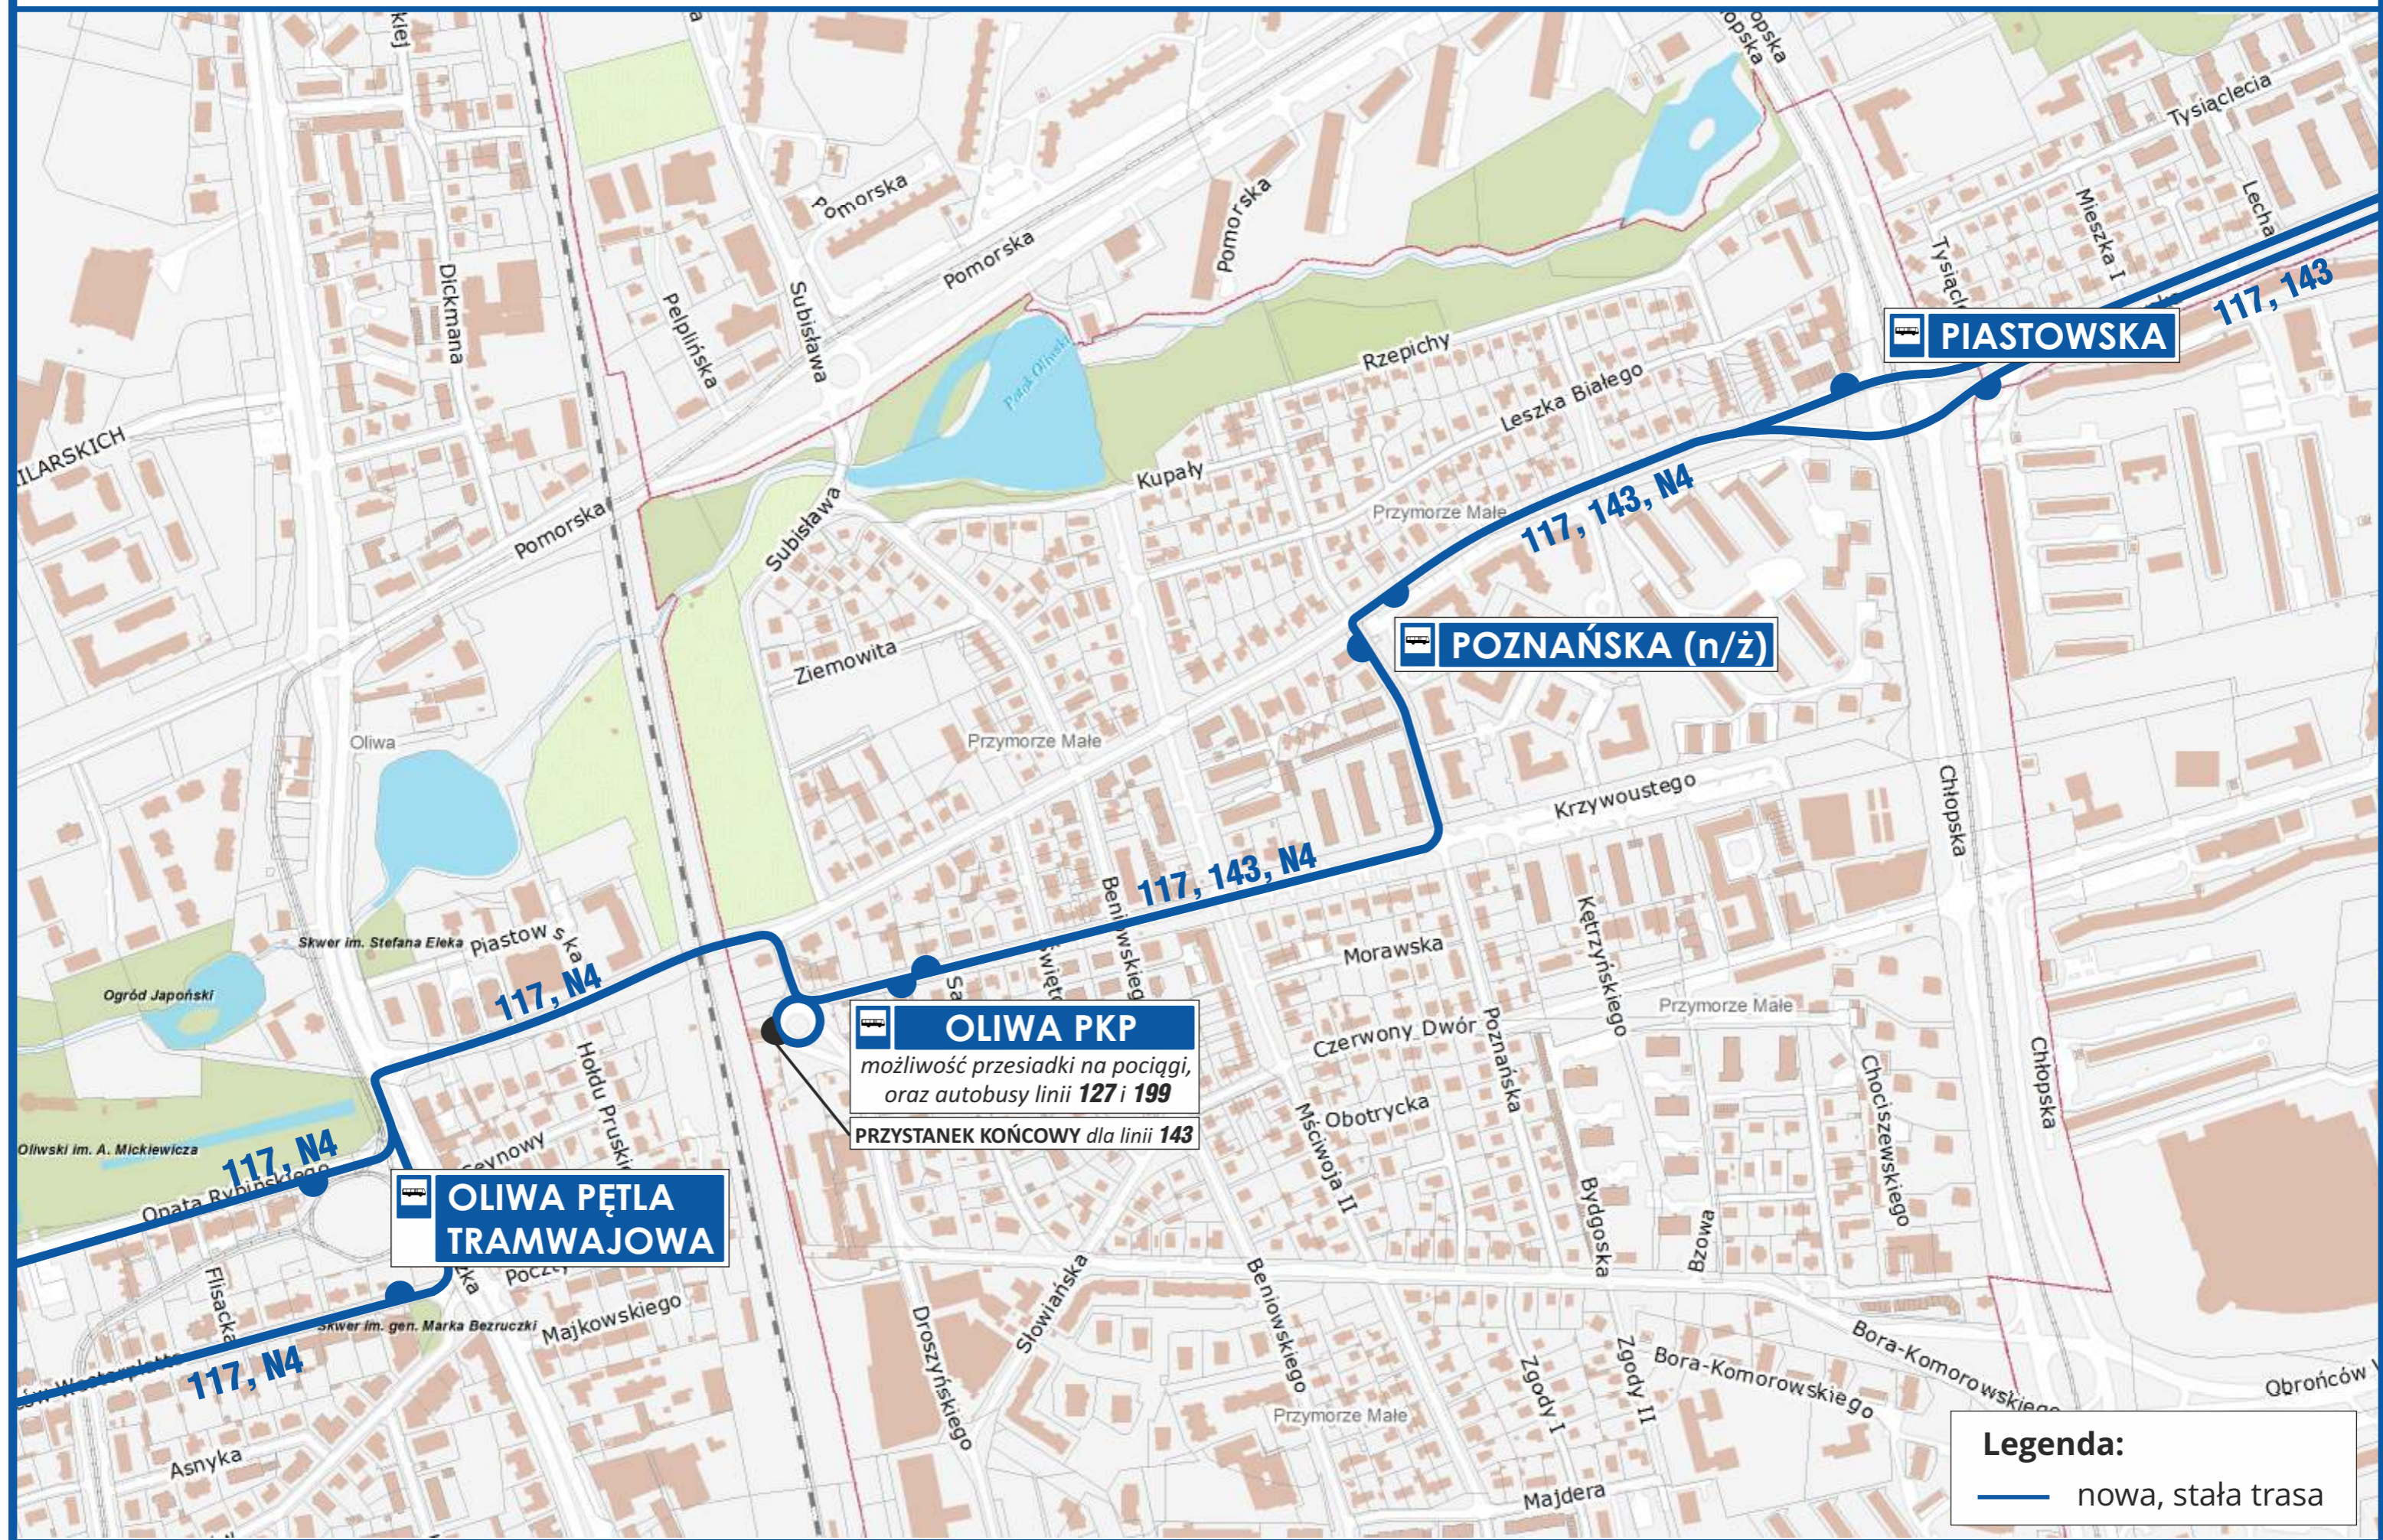

OD DNIA 22.11.2021 r. (PONIEDZIAŁEK) ZMIANA TRAS LINII 117, 143, N4

Zarząd
Transportu
Miejskiego
w Gdańsku

OLIWA PKP
możliwość przesiadki na pociągi,
oraz autobusy linii 127 i 199
PRZYSTANEK KOŃCOWY dla linii 143

**OLIWA PĘTLA
TRAMWAJOWA**

POZNAŃSKA (n/ż)

PIASTOWSKA

Legenda:
— nowa, stała trasa