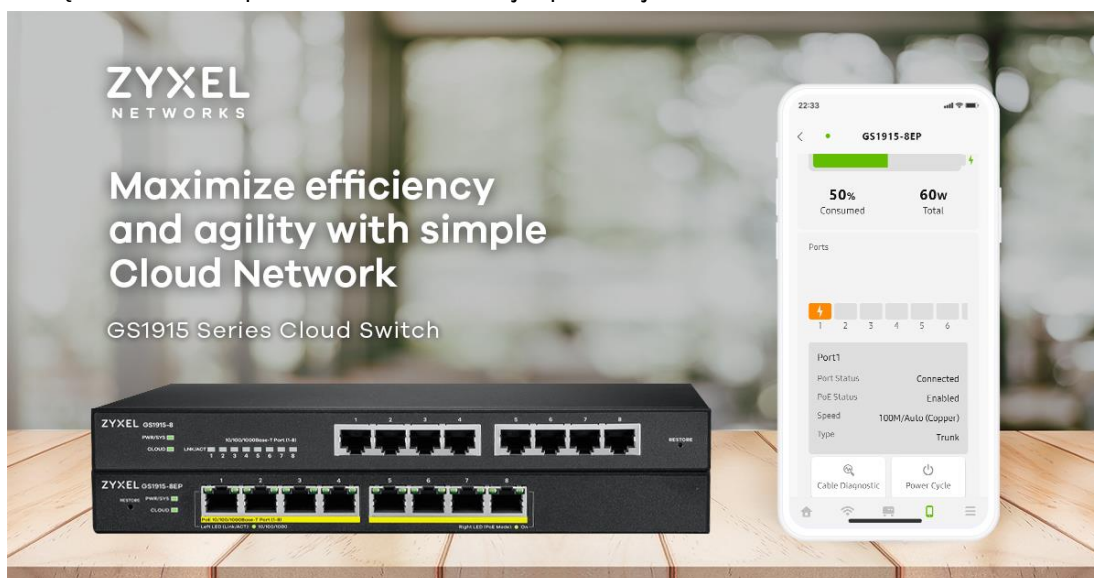

Podłącz firmę do sieci z nowym przełącznikiem Zyxel zarządzanym za pośrednictwem chmury Nebula

Nowa seria Zyxel GS1915 to skalowalne, niedrogie rozwiązanie dla mikroprzedsiębiorstw, małych firm i użytkowników domowych, które oferuje uproszczoną, scentralizowaną kontrolę nad siecią.

Zyxel Networks, lider w dostarczaniu bezpiecznych rozwiązań sieciowych, opartych na chmurze, wprowadził do sprzedaży [serię 8-portowych przełączników GS1915 z zasilaniem PoE lub bez](#). Najnowszy produkt dołącza do chmurowego ekosystemu Nebula i stanowi idealne rozwiązanie dla małych firm, oferując im ulepszoną łączność sieciową, bezpieczeństwo oraz bezproblemowe zarządzanie wieloma urządzeniami z poziomu mobilnej aplikacji Nebula.

Elastyczne, łatwe w zarządzaniu sieci

Startupy, małe firmy i użytkownicy domowi docenią nowy produkt z rodziny „Just Connect” firmy Zyxel Network. Zaprojektowany z myślą o klientach przełącznik GS1915 oferuje prostą, szybką instalację oraz łatwą obsługę za pośrednictwem mobilnej aplikacji [Nebula](#). Aplikacja umożliwia dodawanie nowych urządzeń do platformy, sprawdzanie stanu sieci, zdalne sterowanie siecią oraz blokowanie nieautoryzowanych urządzeń klienckich – w każdym miejscu i o dowolnej porze.

Seria GS1915 to efektywne, niedrogie rozwiązanie zgodne z całą gamą wysokowydajnych produktów obsługujących chmurę Nebula. Użytkownicy mogą kontrolować sieć w zunifikowany i prosty sposób, uzyskując dostęp do bieżących informacji oraz zdalnie zarządzając przełącznikami, bezprzewodowymi punktami dostępowymi, zaporami zabezpieczającymi oraz mobilnymi routerami 5G/LTE.