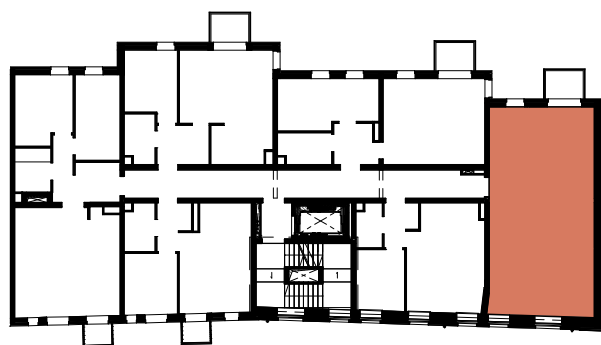

Towarzystwo
Budownictwa
Społecznego
Motława

Towarzystwo Budownictwa Społecznego "Motława" Sp. z o.o.
ul. Szczygła 1, 80-742 Gdańsk

Firma Architektoniczno-
Budowlana STYL Sp. z o.o.

Budynek mieszkalny wielorodzinny, ul. Szczygła 4 w Gdańsku

Mieszkanie 07

* Powierzchnia lokalu oznacza szacunkową (projektowaną) powierzchnię użytkową pomieszczeń.
Na karcie pokazano szacunkowe (projektowane) wielkości pomieszczeń i wartości wymiarów.
Karta przedstawia przykładową aranżację pomieszczeń, która nie jest przedmiotem umowy.

Kondygnacja: I piętro

Mieszkanie 07

Pokój	9.61 m ²
Pokój	12.37 m ²
Przedpokój	5.34 m ²
Łazienka	4.35 m ²
Salon	16.67 m ²
Kuchnia	6.54 m ²
Przedpokój	2.77 m ²
Powierzchnia lokalu*:	57.65 m ²
Balkon	3.23 m ²