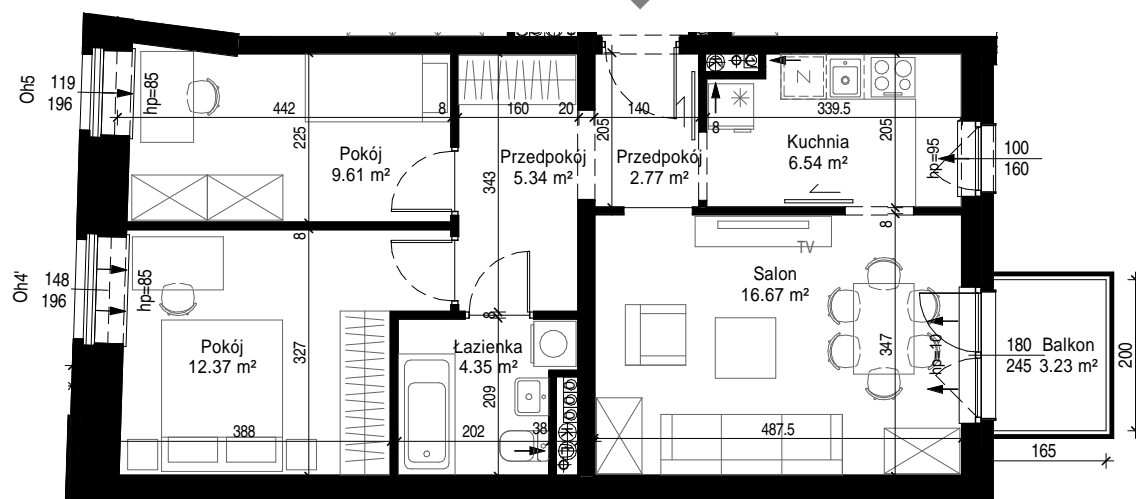

Towarzystwo
Budownictwa
Społecznego
Motława

Towarzystwo Budownictwa Społecznego "Motława" Sp. z o.o.
ul. Szczygła 1, 80-742 Gdańsk

Firma Architektoniczno-
Budowlana STYL Sp. z o.o.

Budynek mieszkalny wielorodzinny, ul. Szczygła 4 w Gdańsku

Mieszkanie 07

* Powierzchnia lokalu oznacza szacunkową (projektowaną) powierzchnię użytkową pomieszczeń.
Na karcie pokazano szacunkowe (projektowane) wielkości pomieszczeń i wartości wymiarów.
Karta przedstawia przykładową aranżację pomieszczeń, która nie jest przedmiotem umowy.

Kondygnacja: I piętro

Mieszkanie 07

Pokój	9.61 m ²
Pokój	12.37 m ²
Przedpokój	5.34 m ²
Łazienka	4.35 m ²
Salon	16.67 m ²
Kuchnia	6.54 m ²
Przedpokój	2.77 m ²
Powierzchnia lokalu*:	57.65 m ²
Balkon	3.23 m ²