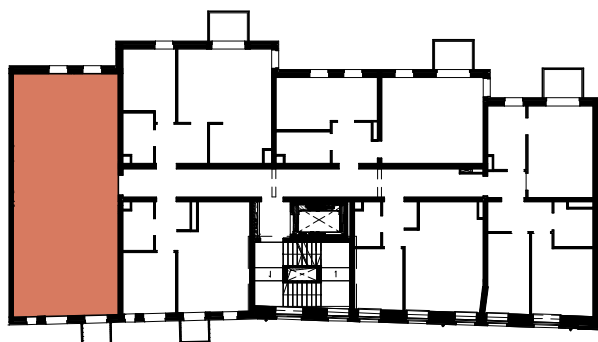

Towarzystwo
Budownictwa
Społecznego
Motława

Towarzystwo Budownictwa Społecznego "Motława" Sp. z o.o.
ul. Szczygła 1, 80-742 Gdańsk

Firma Architektoniczno-
Budowlana STYL Sp. z o.o.

Budynek mieszkalny wielorodzinny, ul. Szczygła 4 w Gdańsku

Mieszkanie 10

* Powierzchnia lokalu oznacza szacunkową (projektowaną) powierzchnię użytkową pomieszczeń.
Na karcie pokazano szacunkowe (projektowane) wielkości pomieszczeń i wartości wymiarów.
Karta przedstawia przykładową aranżację pomieszczeń, która nie jest przedmiotem umowy.

Mieszkanie 10

Salon	26.56 m ²
Aneks kuchenny	5.21 m ²
Łazienka	4.42 m ²
Pokój	10.82 m ²
Pokój	10.70 m ²
Przedpokój	9.03 m ²
Powierzchnia lokalu*:	66.75 m ²
Balkon	1.61 m ²

Kondygnacja: I piętro