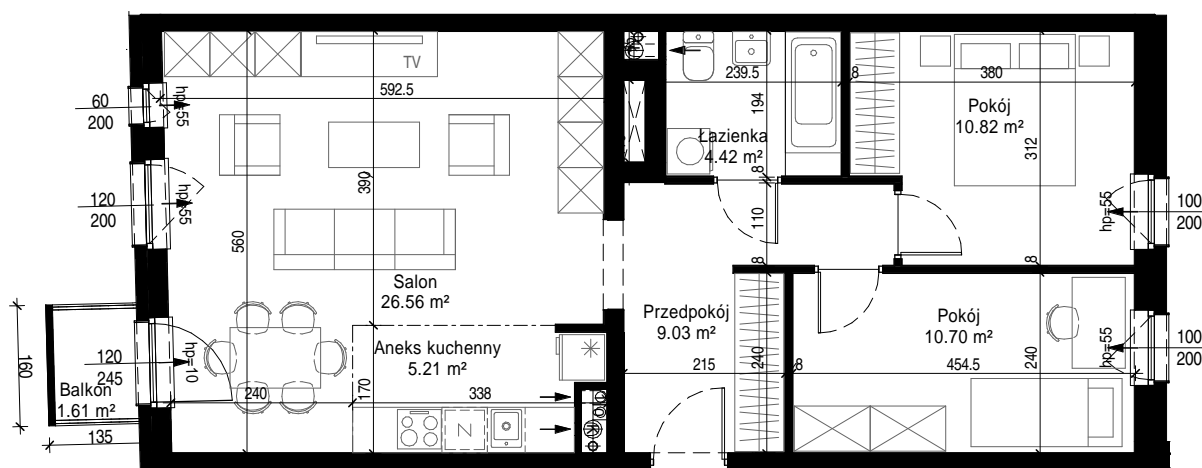

Mieszkanie 10

* Powierzchnia lokalu oznacza szacunkową (projektowaną) powierzchnię użytkową pomieszczeń.
Na karcie pokazano szacunkowe (projektowane) wielkości pomieszczeń i wartości wymiarów.
Karta przedstawia przykładową aranżację pomieszczeń, która nie jest przedmiotem umowy.

Mieszkanie 10

Salon	26.56 m ²
Aneks kuchenny	5.21 m ²
Łazienka	4.42 m ²
Pokój	10.82 m ²
Pokój	10.70 m ²
Przedpokój	9.03 m ²
Powierzchnia lokalu*:	66.75 m ²
Balkon	1.61 m ²

Kondygnacja: I piętro