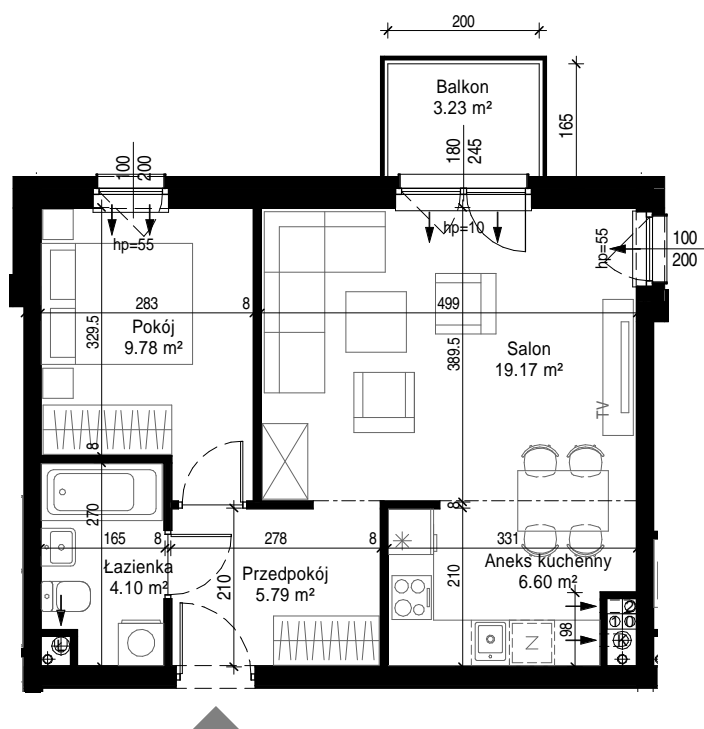

## Budynek mieszkalny wielorodzinny, ul. Szczygła 4 w Gdańsku

### Mieszkanie 15

\* Powierzchnia lokalu oznacza szacunkową (projektowaną) powierzchnię użytkową pomieszczeń.  
Na karcie pokazano szacunkowe (projektowane) wielkości pomieszczeń i wartości wymiarów.  
Karta przedstawia przykładową aranżację pomieszczeń, która nie jest przedmiotem umowy.

#### Mieszkanie 15

Pokój	9.78 m <sup>2</sup>
Salon	19.17 m <sup>2</sup>
Łazienka	4.10 m <sup>2</sup>
Przedpokój	5.79 m <sup>2</sup>
Aneks kuchenny	6.60 m <sup>2</sup>
Powierzchnia lokalu*:	45.44 m <sup>2</sup>

Balkon	3.23 m <sup>2</sup>
--------	---------------------

Kondygnacja: II piętro