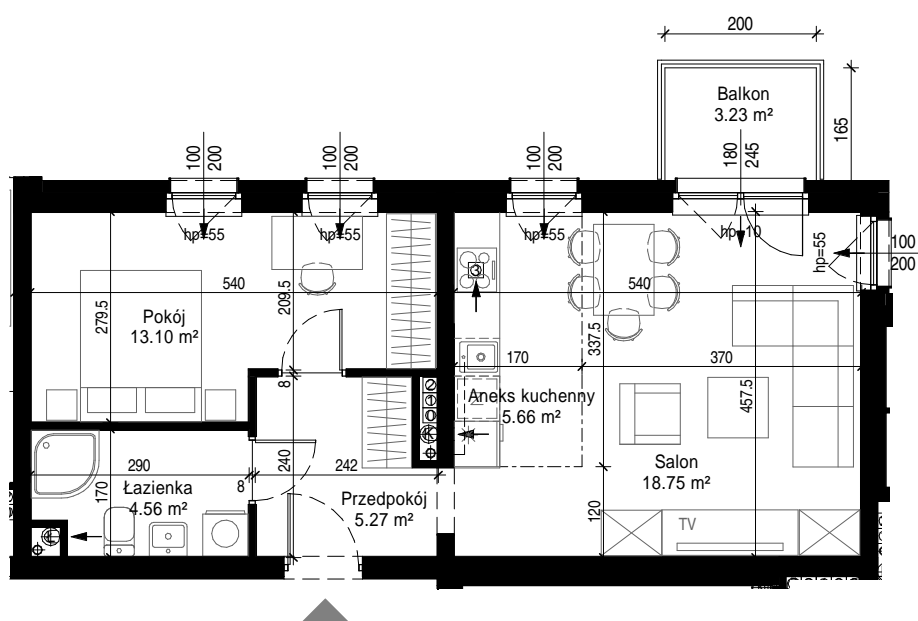

Mieszkanie 18

* Powierzchnia lokalu oznacza szacunkową (projektowaną) powierzchnię użytkową pomieszczeń.
Na karcie pokazano szacunkowe (projektowane) wielkości pomieszczeń i wartości wymiarów.
Karta przedstawia przykładową aranżację pomieszczeń, która nie jest przedmiotem umowy.

Mieszkanie 18

Pokój	13.10 m ²
Łazienka	4.56 m ²
Przedpokój	5.27 m ²
Salon	18.75 m ²
Aneks kuchenny	5.66 m ²
Powierzchnia lokalu*:	47.34 m ²

Balkon	3.23 m ²
--------	---------------------

Kondygnacja: III piętro