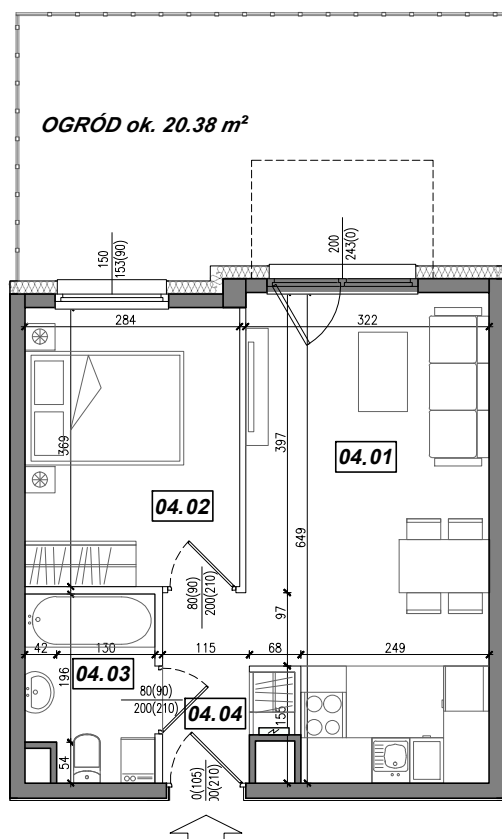

Towarzystwo
Budownictwa
Społecznego
Mottawa

UL. CZŁUCHOWSKA 27

mesoarchitekci.pl

KONDYGNACJA:

PARTER

NR MIESZKANIA:

4

POWIERZCHNIA:

37.31 m²

LOKALIZACJA MIESZKANIA:

NR	POMIESZCZENIE	POW.
04.01	POKÓJ + ANEKS KUCHENNY	19.56 m ²
04.02	SYPIALNIA	10.38 m ²
04.03	ŁAZIENKA	4.02 m ²
04.04	KOMUNIKACJA	3.35 m ²
POWIERZCHNIA MIESZKANIA:		37.31 m²
POWIERZCHNIA OGRODU:		ok. 20.38 m²