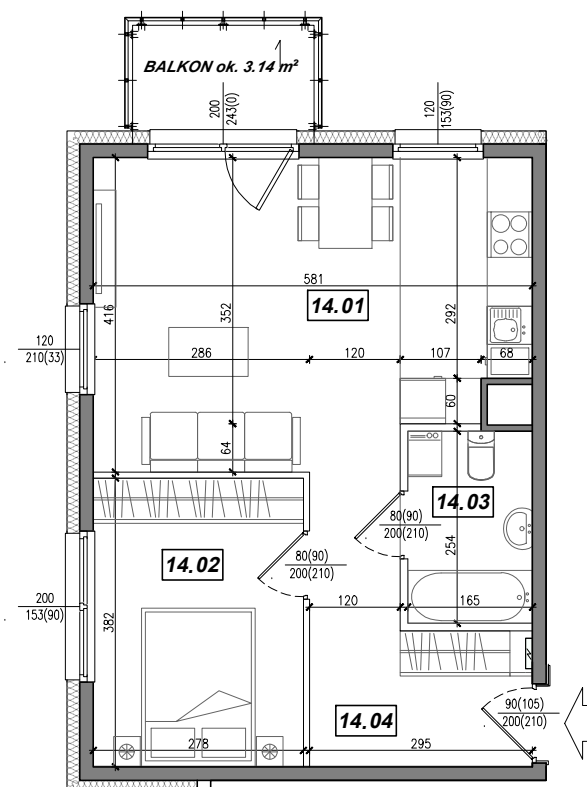

Towarzystwo
Budownictwa
Społecznego
Mottawa

UL. CZŁUCHOWSKA 27

mesoarchitekci.pl

KONDYGNACJA:

II PIĘTRO

NR MIESZKANIA:

14

POWIERZCHNIA:

44.88 m²

LOKALIZACJA MIESZKANIA:

NR	POMIESZCZENIE	POW.
14.01	POKÓJ + ANEKS KUCHENNY	22.45 m ²
14.02	SYPIALNIA	10.52 m ²
14.03	ŁAZIENKA	4.15 m ²
14.04	KOMUNIKACJA	7.76 m ²
POWIERZCHNIA MIESZKANIA:		44.88 m²
POWIERZCHNIA BALKONU:		ok. 3.14 m²