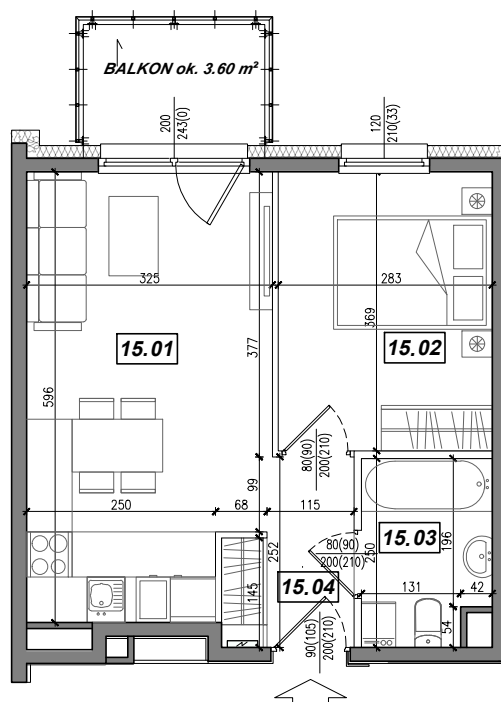

Towarzystwo
Budownictwa
Społecznego
Mottawa

UL. CZŁUCHOWSKA 27

Meso
mesoarchitekci.pl

KONDYGNACJA:

II PIĘTRO

NR MIESZKANIA:

15

POWIERZCHNIA:

36.36 m²

LOKALIZACJA MIESZKANIA:

NR	POMIESZCZENIE	POW.
15.01	POKÓJ + ANEKS KUCHENNY	18.26 m ²
15.02	SYPIALNIA	10.35 m ²
15.03	ŁAZIENKA	4.05 m ²
15.04	KOMUNIKACJA	3.70 m ²
POWIERZCHNIA MIESZKANIA:		36.36 m²
POWIERZCHNIA BALKONU:		ok. 3.60 m²