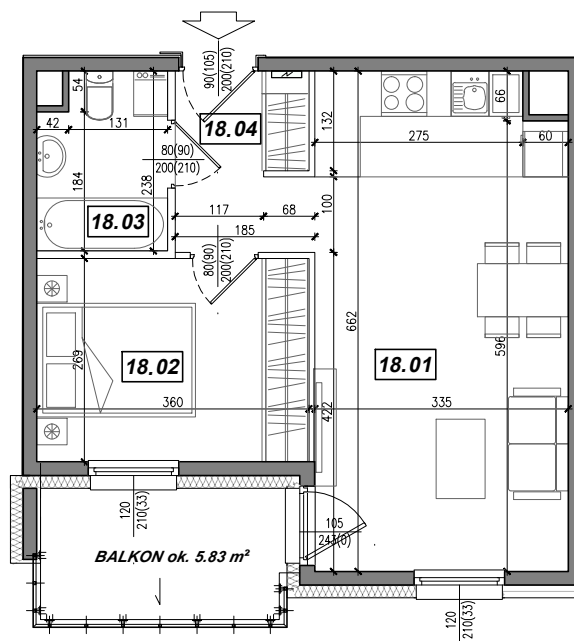

Towarzystwo
Budownictwa
Społecznego
Mottawa

UL. CZŁUCHOWSKA 27

Meso
mesoarchitekci.pl

KONDYGNACJA:

II PIĘTRO

NR MIESZKANIA:

18

POWIERZCHNIA:

39.26 m²

LOKALIZACJA MIESZKANIA:

| NR | POMIESZCZENIE | POW. |
|---------------------------------|------------------------|-------------------------------|
| 18.01 | POKÓJ + ANEKS KUCHENNY | 21.58 m ² |
| 18.02 | SYPIALNIA | 9.59 m ² |
| 18.03 | ŁAZIENKA | 3.84 m ² |
| 18.04 | KOMUNIKACJA | 4.25 m ² |
| POWIERZCHNIA MIESZKANIA: | | 39.26 m² |
| POWIERZCHNIA BALKONU: | | ok. 5.83 m² |