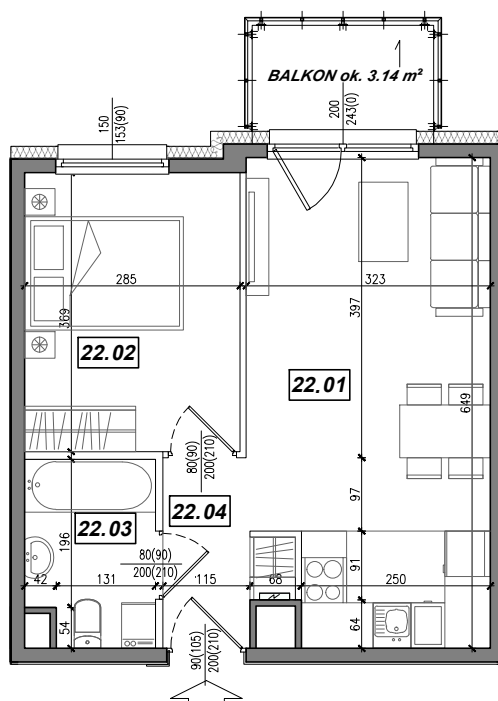

Towarzystwo
Budownictwa
Społecznego
Mottawa

UL. CZŁUCHOWSKA 27

mesoarchitekci.pl

KONDYGNACJA:

III PIĘTRO

NR MIESZKANIA:

22

POWIERZCHNIA:

37.44 m²

LOKALIZACJA MIESZKANIA:

NR	POMIESZCZENIE	POW.
22.01	POKÓJ + ANEKS KUCHENNY	19.62 m ²
22.02	SYPIALNIA	10.42 m ²
22.03	ŁAZIENKA	4.05 m ²
22.04	KOMUNIKACJA	3.35 m ²
POWIERZCHNIA MIESZKANIA:		37.44 m²
POWIERZCHNIA BALKONU:		ok. 3.14 m²