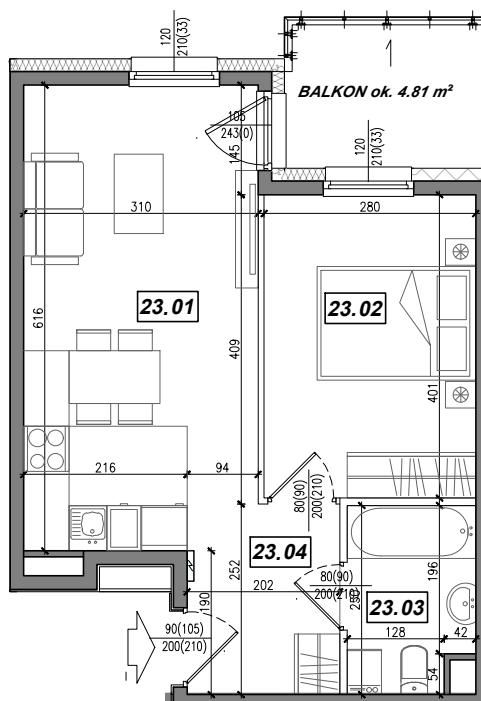

Towarzystwo
Budownictwa
Społecznego
Mottawa

UL. CZŁUCHOWSKA 27

Meso
mesoarchitekci.pl

KONDYGNACJA:

III PIĘTRO

NR MIESZKANIA:

23

POWIERZCHNIA:

38.46 m²

LOKALIZACJA MIESZKANIA:

NR	POMIESZCZENIE	POW.
23.01	POKÓJ + ANEKS KUCHENNY	18.32 m ²
23.02	SYPIALNIA	11.13 m ²
23.03	ŁAZIENKA	3.97 m ²
23.04	KOMUNIKACJA	5.04 m ²
POWIERZCHNIA MIESZKANIA:		38.46 m²
POWIERZCHNIA BALKONU:		ok. 4.81 m²