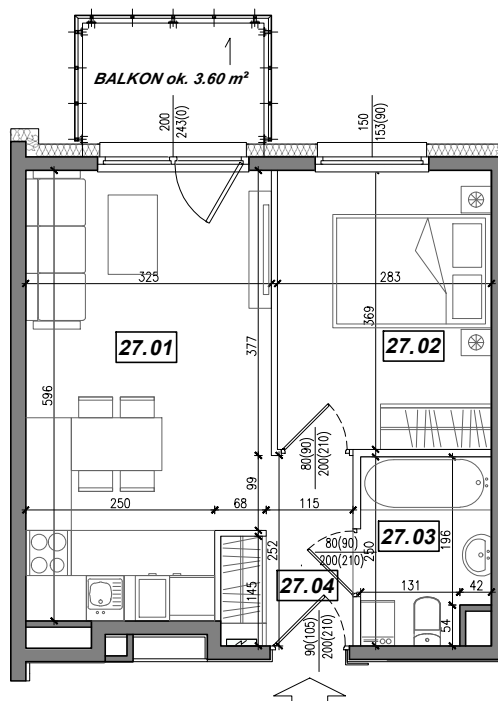

Towarzystwo
Budownictwa
Społecznego
Mottawa

UL. CZŁUCHOWSKA 27

Meso
mesoarchitekci.pl

KONDYGNACJA:

IV PIĘTRO

NR MIESZKANIA:

27

POWIERZCHNIA:

36.36 m²

LOKALIZACJA MIESZKANIA:

NR	POMIESZCZENIE	POW.
27.01	POKÓJ + ANEKS KUCHENNY	18.26 m ²
27.02	SYPIALNIA	10.35 m ²
27.03	ŁAZIENKA	4.05 m ²
27.04	KOMUNIKACJA	3.70 m ²
POWIERZCHNIA MIESZKANIA:		36.36 m²
POWIERZCHNIA BALKONU:		ok. 3.60 m²