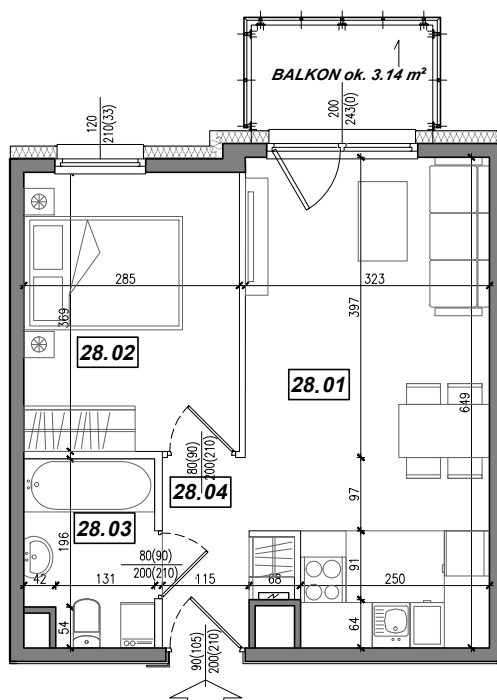

Towarzystwo
Budownictwa
Społecznego
Mottawa

UL. CZŁUCHOWSKA 27

Meso
mesoarchitekci.pl

KONDYGNACJA:

IV PIĘTRO

NR MIESZKANIA:

28

POWIERZCHNIA:

37.44 m²

LOKALIZACJA MIESZKANIA:

NR	POMIESZCZENIE	POW.
28.01	POKÓJ + ANEKS KUCHENNY	19.62 m ²
28.02	SYPIALNIA	10.42 m ²
28.03	ŁAZIENKA	4.05 m ²
28.04	KOMUNIKACJA	3.35 m ²
POWIERZCHNIA MIESZKANIA:		37.44 m²
POWIERZCHNIA BALKONU:		ok. 3.14 m²