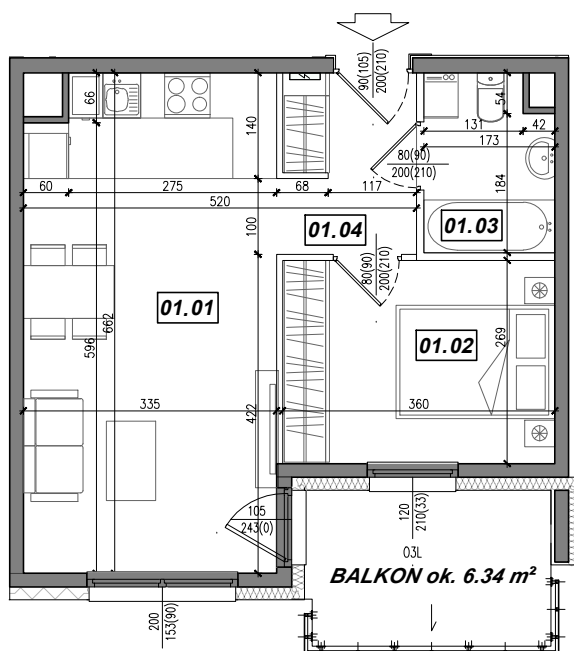

Towarzystwo
Budownictwa
Społecznego
Mottawa

UL. CZŁUCHOWSKA 29

Meso
mesoarchitekci.pl

KONDYGNACJA:

PARTER

NR MIESZKANIA:

1

POWIERZCHNIA:

39.26 m²

LOKALIZACJA MIESZKANIA:

| NR | POMIESZCZENIE | POW. |
|---------------------------------|------------------------|-------------------------------|
| 01.01 | POKÓJ + ANEKS KUCHENNY | 21.58 m ² |
| 01.02 | SYPIALNIA | 9.59 m ² |
| 01.03 | ŁAZIENKA | 3.84 m ² |
| 01.04 | KOMUNIKACJA | 4.25 m ² |
| POWIERZCHNIA MIESZKANIA: | | 39.26 m² |
| POWIERZCHNIA BALKONU: | | ok. 6.34 m² |