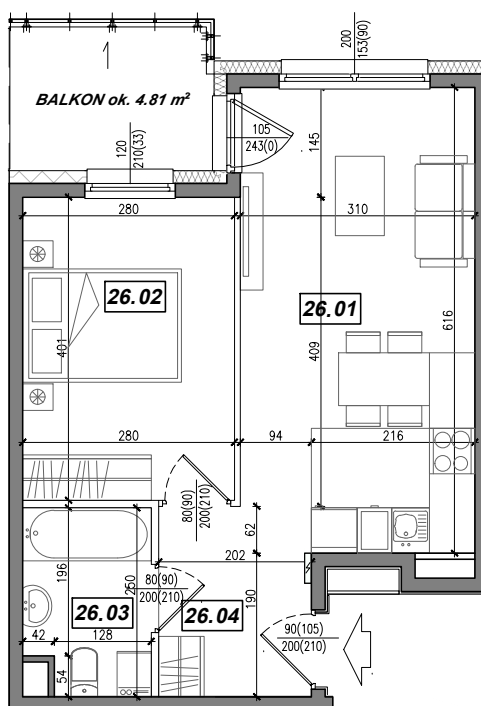

Towarzystwo
Budownictwa
Społecznego
Mottawa

UL. CZŁUCHOWSKA 29

Meso
mesoarchitekci.pl

KONDYGNACJA:

IV PIĘTRO

NR MIESZKANIA:

26

POWIERZCHNIA:

38.46 m²

LOKALIZACJA MIESZKANIA:

NR	POMIESZCZENIE	POW.
26.01	POKÓJ + ANEKS KUCHENNY	18.32 m ²
26.02	SYPIALNIA	11.13 m ²
26.03	ŁAZIENKA	3.97 m ²
26.04	KOMUNIKACJA	5.04 m ²
POWIERZCHNIA MIESZKANIA:		38.46 m²
POWIERZCHNIA BALKONU:		ok. 4.81 m²