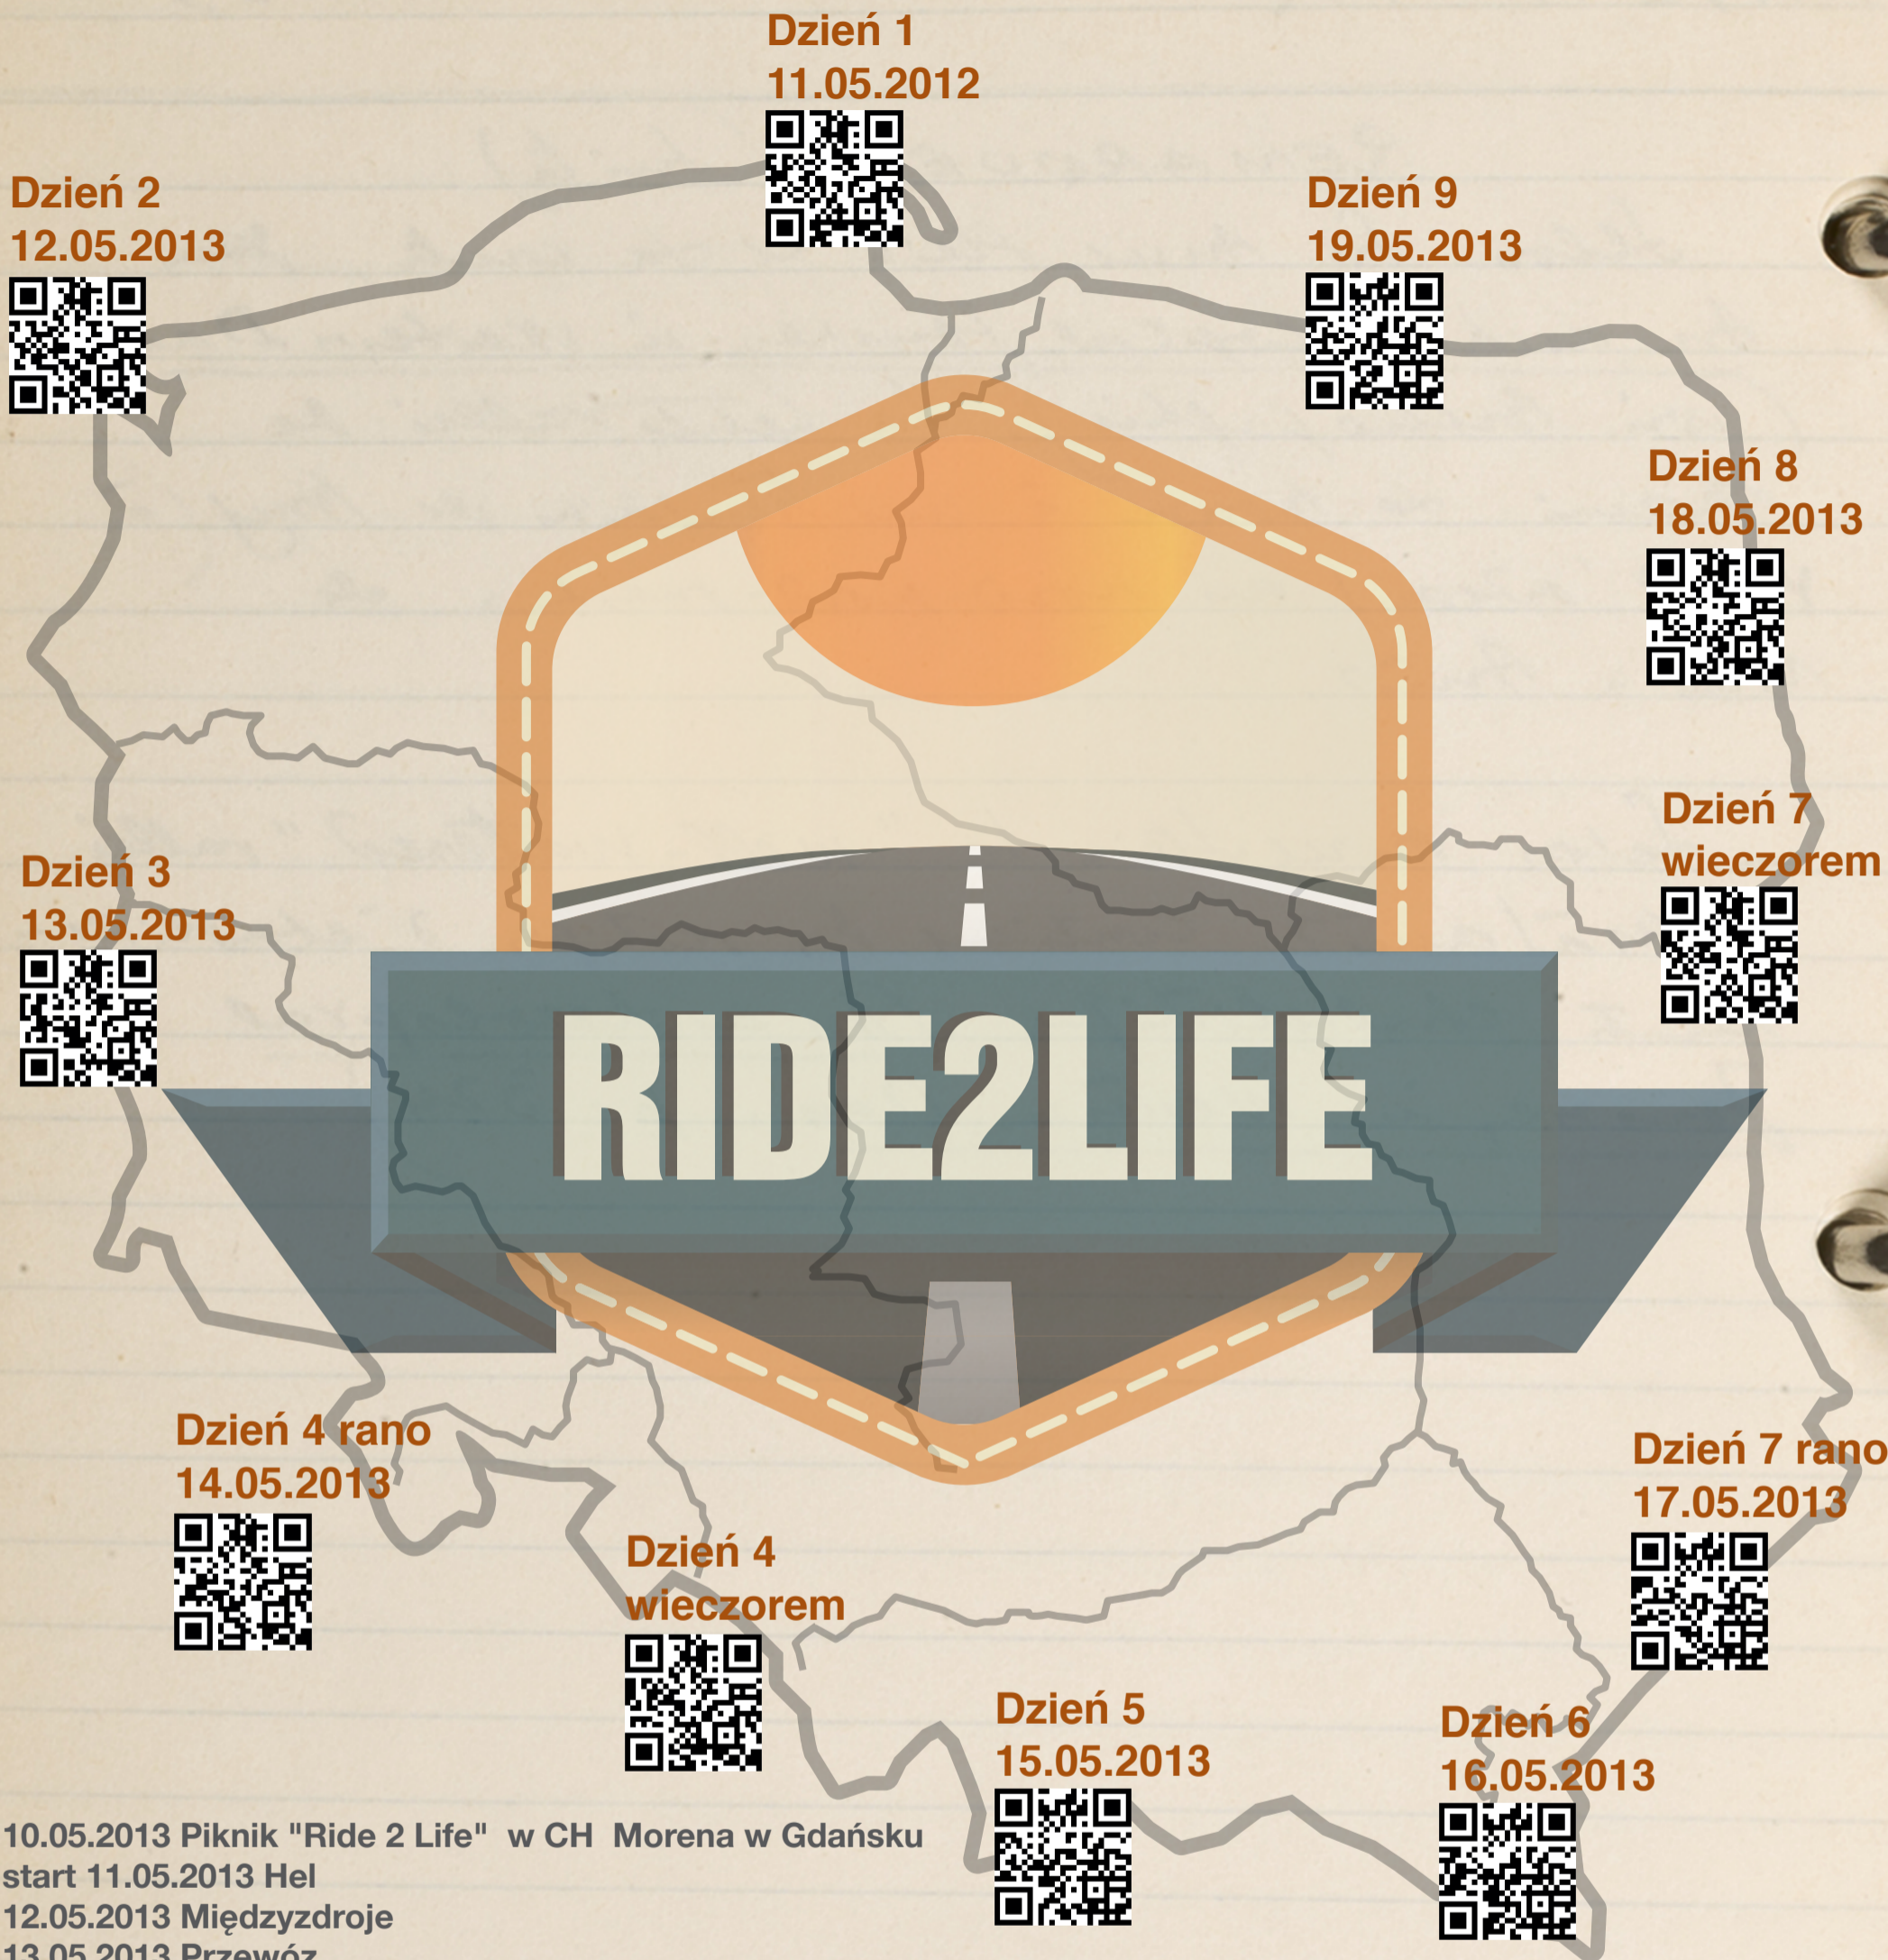

# Ride 2 Life - motocyklowa wyprawa po życie

10.05.2013 Piknik "Ride 2 Life" w CH Morena w Gdańsku  
start 11.05.2013 Hel  
12.05.2013 Międzyzdroje  
13.05.2013 Przewóz  
14.05.2013 Kudowa Zdrój  
14.05.2013 Jastrzebie Zdrój  
15.05.2013 Dzięgielów  
16.05.2013 Komańcza  
17.05.2013 Włodawa  
17.05.2013 Białystok  
18.05.2013 Kuźnica Białostocka  
19.05.2013 Bartoszyce  
**KONIEC 19.05.2013 HEL**