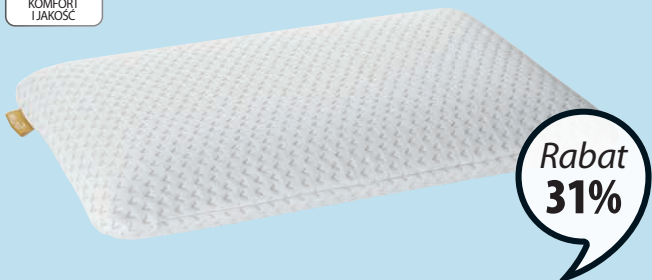

Rabat
31%

115.-

WELLPUR

PODUSZKA ERGONOMICZNA OLDEN

Poduszka z redukującej napięcie pianki termoelastycznej AIR. Miękkie poszycie 67% poliester/33% wiskoza bambusowa, nadaje się do prania w 40°C. 35x55x8 cm **1 SZT. 169,-**

GOLD
NAJWYŻSZA
JAKOŚĆ