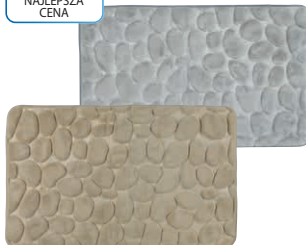

## RABAT 20-49% NA WSZYSTKIE RĘCZNIKI\*\*

**GOLD**  
NAJWYŻSZA  
JAKOŚĆ

70x140 cm  
79,95 40,-

**KRONBORG**  
OF DENMARK

**RĘCZNIK NORA**

100% bawełna. Mięka, gruba i wyjątkowo chłonna.  
600 g/m<sup>2</sup>. 50x100 cm 1 SZT. 39,95

Rabat  
49%

50x100 CM  
**20,-**

**BASIC**  
NAJLEPSZA  
CENA

50x80 CM

**27,50**

ZAWSZE NISKA CENA

**MATA ŁAZIENKOWA PUKAVIK**

100% mikrowłókno. Antypoślizgowy spód z lateksu. 50x80 cm 1 SZT.