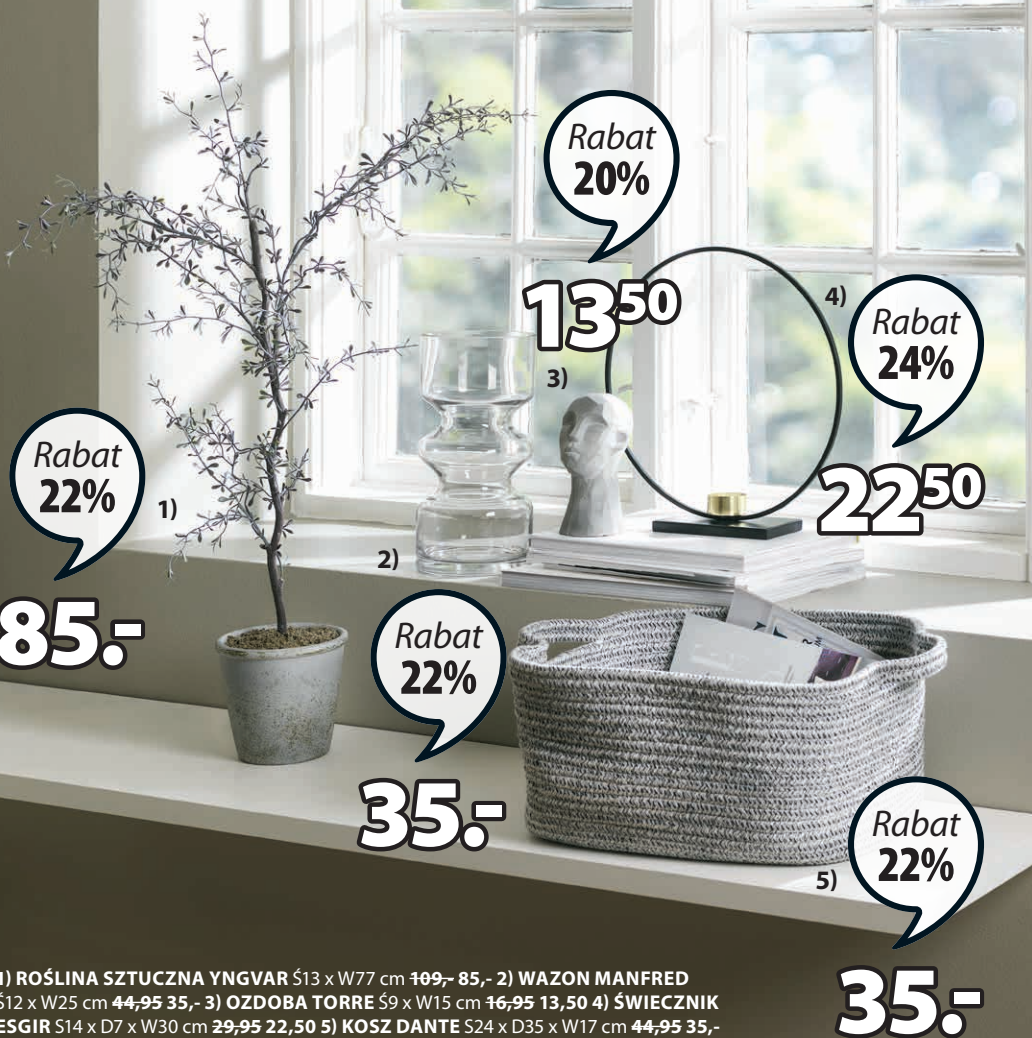

**75.-**

ZAWSZE NISKA CENA

**OCHRONIACZ NA MATERAC**  
Wydłuż żywot materaca - wodoodporny ochroniacz z "oddychającego" poliesteru. 90x200x40 cm, 1 SZT.

\*\*Nie dotyczy artykułów oznaczonych logo ZAWSZE NISKA CENA

8<sup>50</sup>

ZAWSZE NISKA CENA

SZKLANKA CLAES  
Ś8 x W10 cm 1 SZT.

S30 x D30 x W30 cm 34,95 27,50

Rabat  
29%17<sup>50</sup>

KOSZ GERVALD

S20 x D25 x W16 cm 1 SZT. 24,95

1) ROŚLINA SZTUCZNA YNGVAR Ś13 x W77 cm 109,- 85,- 2) WAZON MANFRED  
Ś12 x W25 cm 44,95 35,- 3) OZDOBA TORRE Ś9 x W15 cm 16,95 13,50 4) ŚWIECZNIK  
ESGIR Ś14 x D7 x W30 cm 29,95 22,50 5) KOSZ DANTE Ś24 x D35 x W17 cm 44,95 35,-

Rabat  
24%22<sup>50</sup>

LUSTRO DANIEL

S30 x W34 cm 1 SZT. 29,95

Rabat  
24%

45.-

LAMPA NA KLIPS THEODOR

Ś11 x W14 cm 1 SZT. 59,95

Rabat  
24%

45.-

KOSZ NA BIELIZNĘ ENAR

Ś39 x W58 cm 1 SZT. 59,95

Rabat  
37%

50.-

ZEGAR HALVOR

Ś30 cm 1 SZT. 79,95

**RABAT 20-50%**  
NA WSZYSTKIE ŚWIECE I ŚWIECZNIKI\*\*