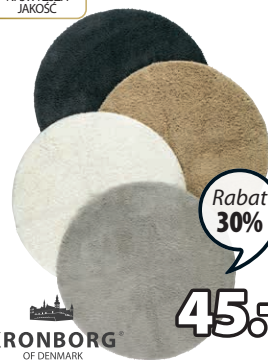

Rabat
30%

45,-

KRONBORG
OF DENMARK

MATA ŁAZIENKOWA KARLSTAD

100% poliestrowe mikrowłókno. Antypoślizgowy spód z lateksu. 50x80 cm 1 SZT. 64,95