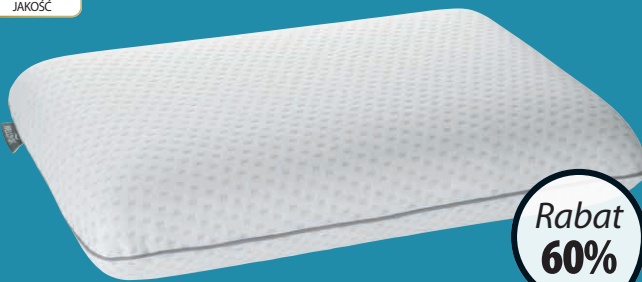

Rabat
60%

WELLPUR®

PODUSZKA ERGONOMICZNA ETNE

Luksusowa poduszka z pianki
termoelastycznej AIR. 40x60x11 cm 1 SZT. **269,-**

100.-