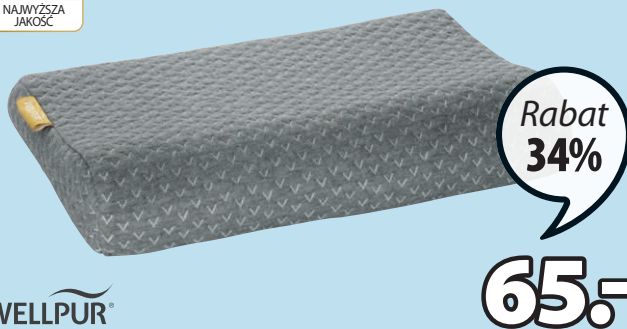

Rabat
34%

65.-

WELLPUR

PODUSZKA DZIECIĘCA Z PIANKI TERMOELASTYCZNEJ EVJE

Luksusowa poduszka dla dzieci w wieku 3-12 lat, z redukującej napięcie pianki termoelastycznej AIR. Wysokość poduszki można regulować, wyjmując jedną z trzech części wsadu. Miękkie poszycie 78% poliester/22% wiskoza bambusowa, nadaje się do prania w 40°C. 26x40x6/5 cm **1 SZT. 99,-**

PLUS
KOMFORT
JAKOŚĆ